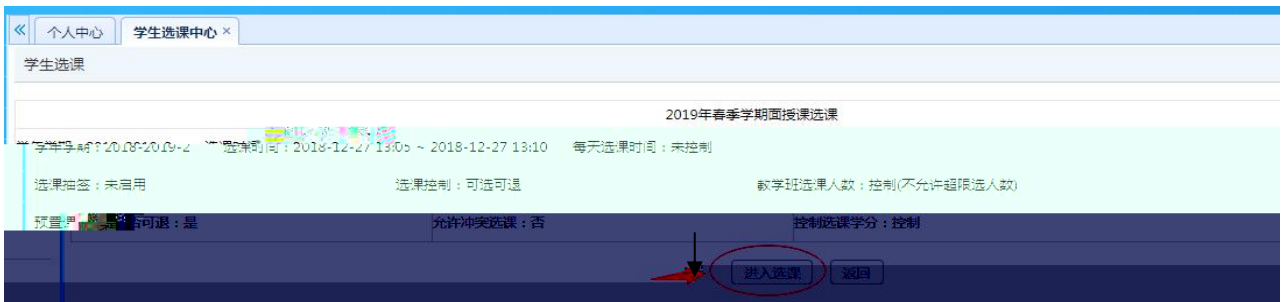

温馨提示: 推荐使用IE9以上浏览器以及360极速模式。

Copyright © 2017 湖南蓝盾科技发展有限公司 (R4.4)

选课学分情况 公选课选课

本学期选课学分/门数要求及已选情况							
	最高总学分	专业内跨年级选课(控制)		跨专业选课(控制)		校公共选修课选课(控制)	
		学分	门数	学分	门数	学分	门数
设置(控制)要求	不控制	不控制	不控制	不控制	不控制	2	1
已选统计	20.0	0.0	0	0.0	0	0.0	0